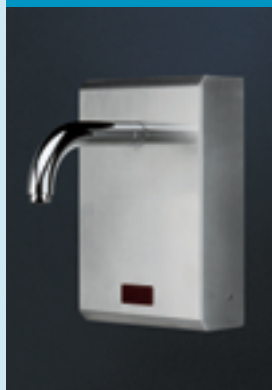

Beispielhaft in Technik und Design
Schont die Umwelt und den Geldbeutel

ARMATUREN

LABOR

Die ideale Armatur für den Einsatz auch in Küchen

SANtec LABOR

- Für den speziellen Einsatz
- Auslauf schwenkbar und in verschiedenen Höhen lieferbar
- Mit Festtemperatur: kalt oder handwarm
- Automatische Einstellung der Sensorreichweite
- Hygienespülung

SPEZIAL

Die Armatur für die Wandmontage

SANtec SPEZIAL

- Für den universellen Einsatz
- Robustes Edelstahlgehäuse
- Verschiedene Auslaufhöhen bzw. Auslaufweiten. Die Ausläufe sind leicht zu wechseln
- Wahlweise mit Thermostat, Temperaturwähler oder Festtemperatur
- Leichte Montage – auch nachträglich
- Hygienespülung