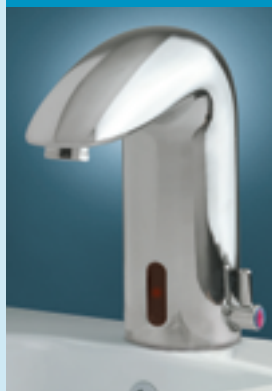

Beispielhaft in Technik und Design
Schont die Umwelt und den Geldbeutel

ARMATUREN

STANDARD

Die universelle Armatur für hochfrequentierte Handwaschplätze

SANtec STANDARD

- Für stark frequentierte Waschplätze
- Keine hervorstehenden Ecken oder Kanten
- Mit Festtemperatur: kalt oder handwarm
- Automatische Einstellung der Sensorreichweite
- Hygienespülung