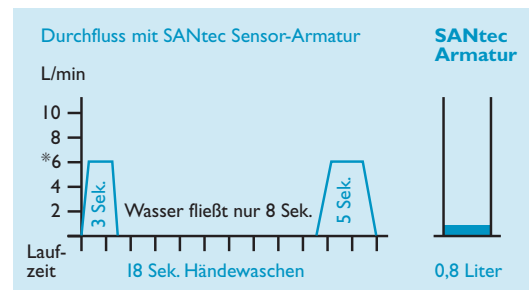

Wasser- und Energieeinsparung mit Armaturen von SANtec am Beispiel „HÄNDEWASCHEN“:

Zum Vergleich: Herkömmliche Armaturen verbrauchen beim Händewaschen bis zu 10 Liter Wasser.

Was ist das Besondere an SANtec Armaturen?

Auslauf: Alle Ausläufe sind für den jeweils passenden Einsatz gestaltet und bestehen aus verchromtem Messing.

Sensor: Der Sensorstrahl geht waagrecht nach vorne.

Vorteil: Fällt ein Gegenstand ins Waschbecken, nach dem der Benutzer greift, fließt kein Wasser. Auch beim Reinigen und Trockenreiben des Beckens gibt es keinen Wasserfluss.

Vandalensicherheit: Wird der Sensor überklebt oder abgedeckt, unterbricht die Elektronik nach ca. einer Minute automatisch den Wasserfluss.

Sensorreichweite: Automatische Einstellung der Sensorreichweite. Bei der Wandarmatur „SPEZIAL“ kann die Reichweite mittels Fernbedienung für verlängerte Ausläufe eingestellt werden.

Elektronik/Steuerungen: Bei den Waschtischarmaturen „STANDARD“ und „LABOR“ sitzen die Steuerungen auf dem Wasserzulauf (Eckventil). Vorteil: Problemloser Zugang zu den Funktionsteilen sowie problemloser Batteriewechsel. Bei der „KOMFORT“-Armatur ist die Elektronik sicher im Auslauf integriert. Die Batterie befindet sich leicht zugänglich außerhalb der Armatur. Bei der Wandarmatur „SPEZIAL“ sind Elektronik und Batterie in einem Edelstahlgehäuse untergebracht und können so besonders vor äußeren Einflüssen geschützt werden.

Batterie: SANtec Armaturen werden mit handelsüblichen 6V Batterien betrieben. Die Funktionsdauer beträgt – je nach Beanspruchung – 3 bis 5 Jahre. Die Entsorgung ist problemlos möglich.

Netzbetrieb: Bei stark frequentierten Waschplätzen empfehlen wir den Netzbetrieb. Es gibt sowohl Steckernetzteile als auch Netzteile für den Betrieb bis zu 5 Armaturen.

Festtemperatur: Für öffentliche Waschräume mit Kalt- und Warmwasseranschluss bieten wir bei unseren Armaturen eine fest eingestellte Wassertemperatur mit ca. 30° C an. Diese Temperatur wird als angenehm empfunden und gewährleistet zudem eine optimale Reinigung der Hände.

Kundendienst/Ersatzteile: Die Konstruktion der Armaturen garantiert ein Minimum an Kundendienst und Ersatzteilaufwand. Es werden handelsübliche Komponenten verwendet.

Umwelt: Alle Teile könne problemlos und nahezu sortenrein getrennt werden und sind zukunftssicher recycelbar.